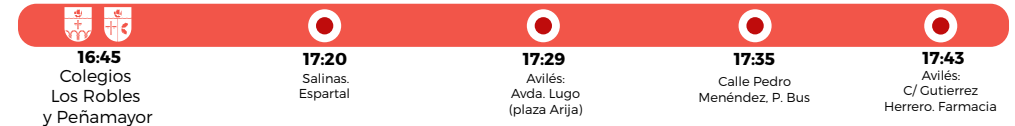

RUTAS

DE AUTOBÚS

Colegio Los Robles
Colegio Peñamayor

AUTOBÚS N° 1 GIJÓN

☎ 691 559 316 / 649 689 239

IDA

VUELTA

AUTOBÚS N° 3 GIJÓN

☎ 686 443 816

IDA

VUELTA

AUTOBÚS N° 2 GIJÓN

☎ 689 205 521

IDA

VUELTA

AUTOBÚS N° 1 SALINAS y AVILÉS

☎ 669 939 616

IDA

VUELTA