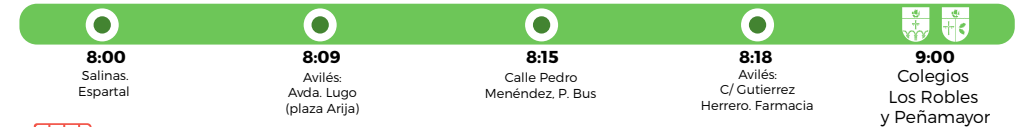

AUTOBÚS N° 1 SALINAS y AVILÉS

☎ 669 939 616

IDA